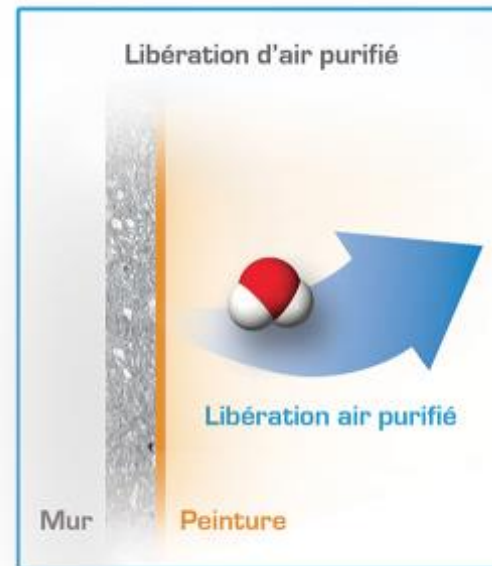

\*\* Dostępna w bazach: Ondi Pur Mat PA/ME ; Ondi Pur Satin PA

**ONDI PUR, farba doskonała**

**+**

**POLEPSZA JAKOŚĆ POWIETRZA WE WNĘTRZU**

- Wychwytuje i niszczy do 80% Formaldehydu z powietrza
- Skuteczna od momentu jej nałożenia
- Aktywna przez długi czas
- Nieszkodliwa metoda zastosowania:
  - nie zawiera substancji szkodliwych,
  - nie zawiera nanomateriałów,

## ONDI PUR, farba doskonała + POLEPSZA JAKOŚĆ POWIETRZA WE WNĘTRZU

- W zgodzie ze środowiskiem
- CoV <1g/L\*
- Certyfikat Ecolabel
- A+
- Wymagana dla konstrukcji HQE

# Farba która staje naprzeciw niewidocznym zagrożeniom

**Powietrze we  
wnętrzach jest 10 razy  
bardziej skażone niż to  
na zewnątrz**

**90% czasu spędzamy  
w pomieszczeniach  
zamkniętych  
(mieszkania, biura...)**

# Inteligentna farba

**ONDI PUR wychwytuje i niszczy do 80% formaldehydu z powietrza**

**ONDI PUR capte et détruit jusqu'à 80% de formaldéhyde dans l'air intérieur**

**Unoszący się w pomieszczeniu formaldehyd napotyka na ściany i sufit. W kontakcie z farbą powoduje stały rozkład szkodliwych substancji, a wypuszcza oczyszczone powietrze.**