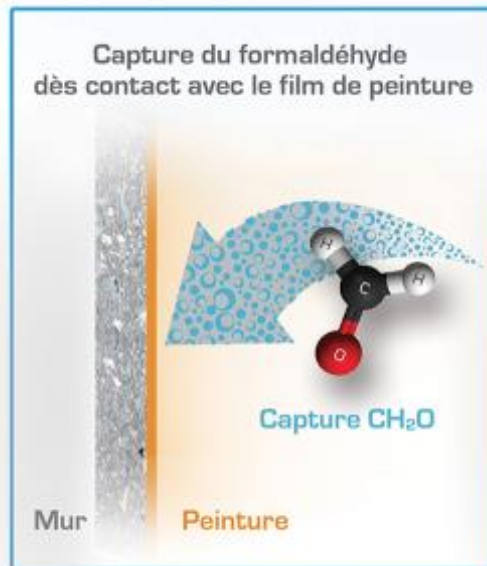

\*\* Dostępna w bazach: Ondi Pur Mat PA/ME ; Ondi Pur Satin PA

**ONDI PUR, farba doskonała**

**+**

**POLEPSZA JAKOŚĆ POWIETRZA WE WNĘTRZU**

- Wychwytuje i niszczy do 80% Formaldehydu z powietrza
- Skuteczna od momentu jej nałożenia
- Aktywna przez długi czas
- Nieszkodliwa metoda zastosowania:
  - nie zawiera substancji szkodliwych,
  - nie zawiera nanomateriałów,

# Farba która staje naprzeciw niewidocznym zagrożeniom

**Powietrze we  
wnętrzach jest 10 razy  
bardziej skażone niż to  
na zewnątrz**

**90% czasu spędzamy  
w pomieszczeniach  
zamkniętych  
(mieszkania, biura...)**

# Inteligentna farba

**ONDI PUR wychwytuje i niszczy do 80% formaldehydu z powietrza**

**ONDI PUR capte et détruit jusqu'à 80% de formaldéhyde dans l'air intérieur**

**Unoszący się w pomieszczeniu formaldehyd napotyka na ściany i sufit. W kontakcie z farbą powoduje stały rozkład szkodliwych substancji, a wypuszcza oczyszczone powietrze.**